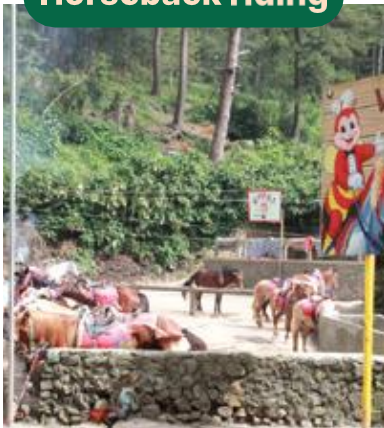

Source: EF's 2023 EPI

バギオの魅力的なアクティビティ

高山都市特有の壮大な景色や乗馬が楽しめる「Wright Park」やサーフィンの町「San Juan」など、山も海も両方楽しめるのがバギオの特徴です。

Island hopping

Horseback riding

Surfing

Mines View Park

Why Pines?