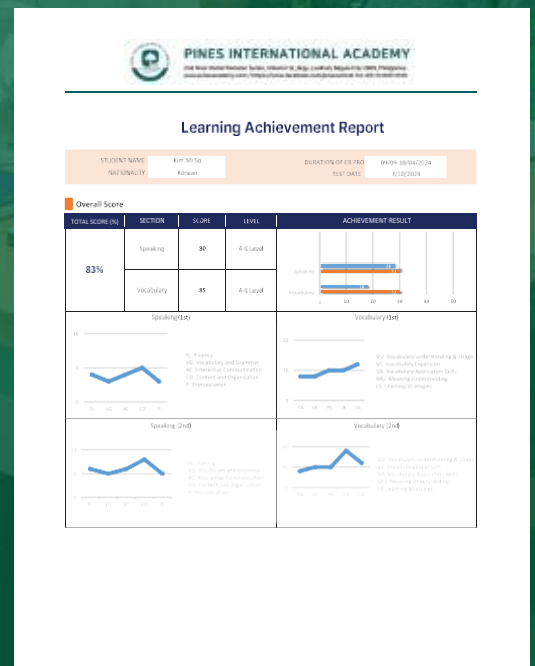

<プログレスレポート>