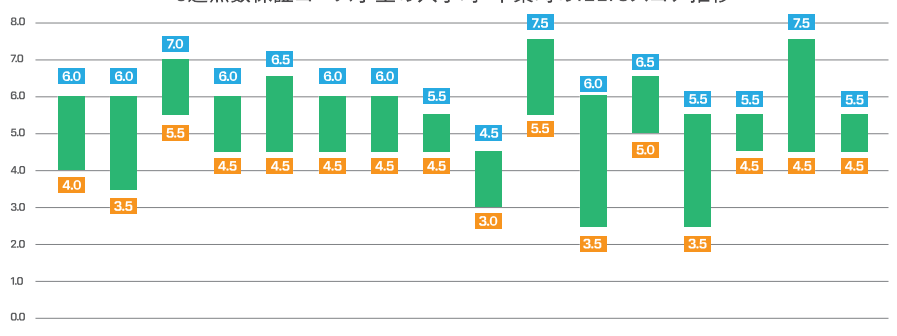

| Pre- IELTS

| IELTS Regular

| IELTS 点数保証コース 8週間/12週間

For 5.5+ and 6.0+

For 6.5+ and 7.0+

| IELTS コース各種情報

コース / 目標スコア		入学時の必要レベル	授業数	コース期間	模擬テスト
Pre-IELTS	Head Start	IELTS 1.0-2.5	1on1 4コマ	4~16週間	1回/4週間
	Jump Start	IELTS 3.0-3.5	1on4 4コマ		
IELTS Regular	Builder	IELTS 4.0-5.5	1on1 4コマ	4~24週間	1回/4週間
	Enhancer	IELTS 6.0	1on4 3コマ		
IELTS 点数保証	5.5+	IELTS 4.0	1on1 5コマ	8週間/12週間	1回/1週間
	6.0+	IELTS 5.0	1on4 2コマ		
	6.5+	IELTS 6.0	1on1 6コマ		
	7.0+	IELTS 6.5			

8週点数保証コース学生の入学時・卒業時のIELTSスコア推移

IELTS STUDENT PROGRESS REPORT

STUDENT NAME: Lily KYLE | DIVISION OF STUDY: PRE-IELTS 2024/2024

COUNTRY OF NATIONALITY: France | PROGRAM: 13A

ENROLLMENT: 03/06/2024 | COURSE: IELTS 6.5 Guarantee 12weeks